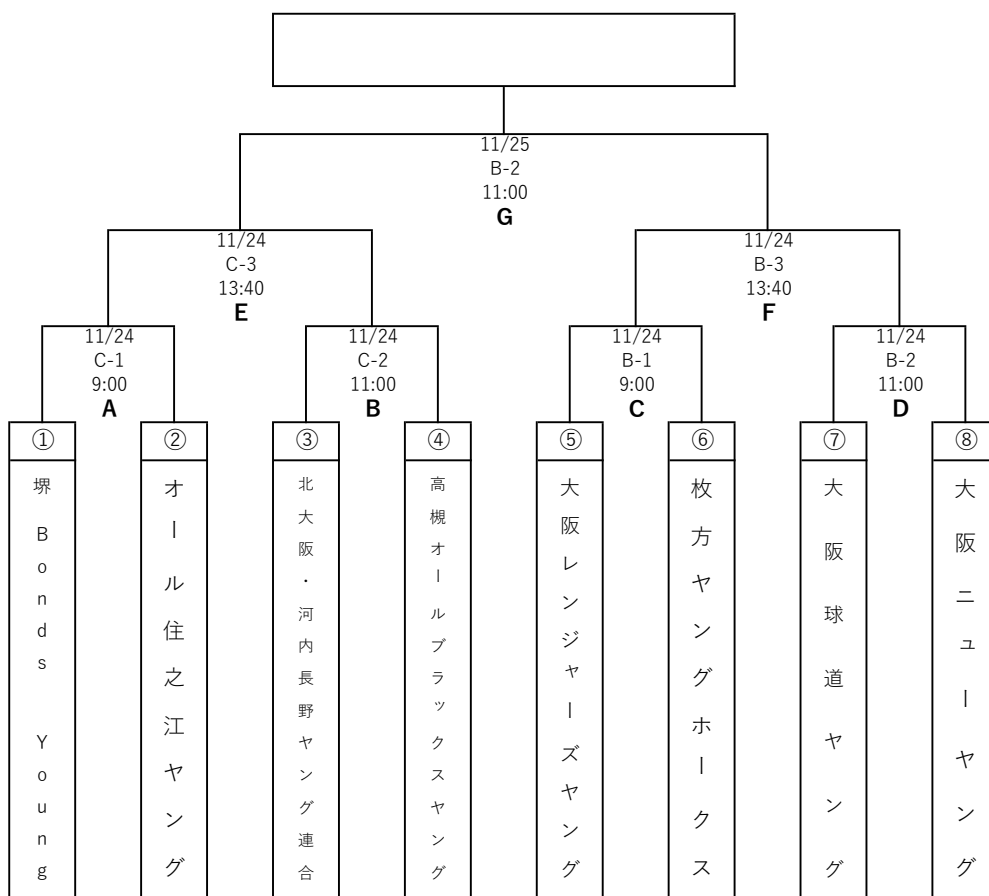

第27回ヤングリーグ春季大会支部予選 組合せ表

- A 中島第一球場
- B 忍頂寺グラウンド

敗者復活戦