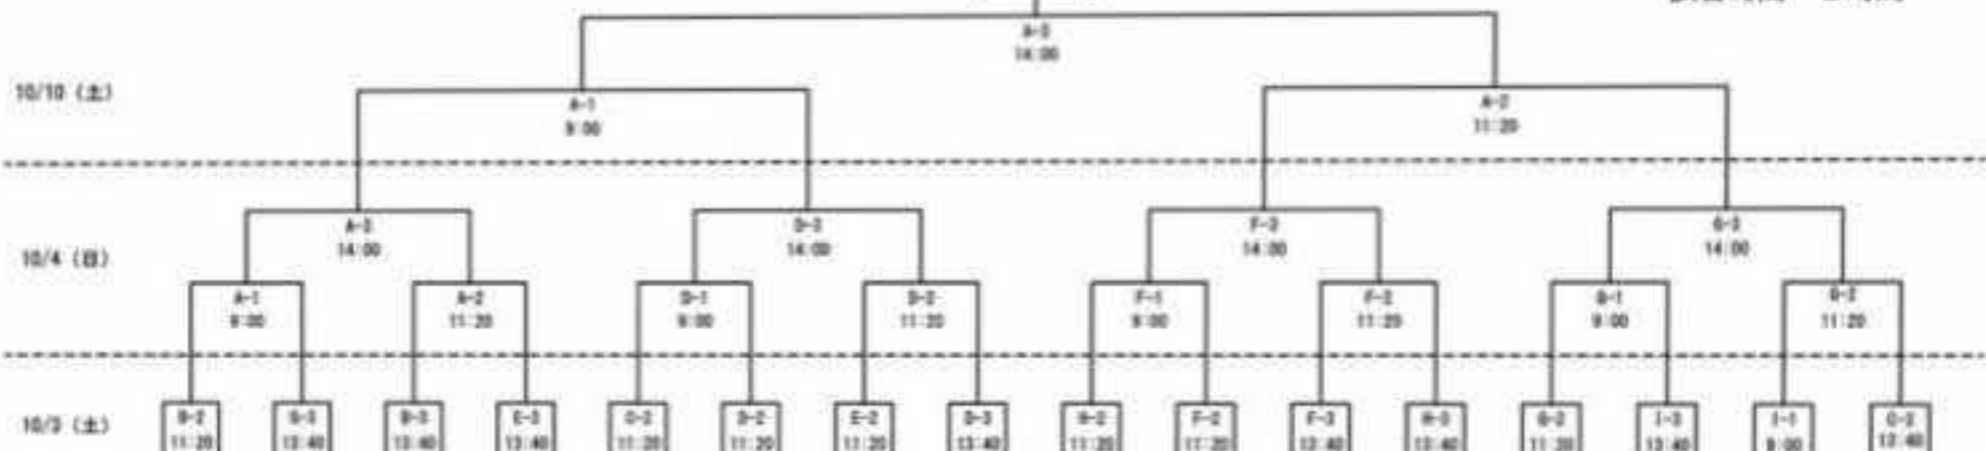

なにわ地域交流大会 レギュラーの部

2020年10月3日(土)・4日(日)・10日(土)

- A: 万博記念公園野球場
- B: 萩谷球場
- C: 住之江公園野球場
- D: 高槻市球場
- E: 枚方東部スタジアム

- F: 二田球場
- G: 駒松公園野球場
- H: 中島第一球場
- I: 中島第二球場

優勝

試合時間 2時間

1	2	3	4	5	6	7	8	9	10	11	12	13	14	15	16	17	18	19	20	21	22	23	24	25	26	27	28	29	30	31	32
京都ヤングフレンドズ	近江ボイズ	大阪レンジャーズヤング	大阪東洋ヤング	高槻オールブラックスヤング	御所南都ヤング	大阪球道ヤング	京都ヤングベースボールクラブ	和歌山社田ヤングタイガース	大阪狭山ヤング	枚方ヤングホークス	ヤング	關メディベイスボール学院ヤング	サウスウインドヤング	北大阪ヤング少年硬式野球協会	堺イーグルスヤング	河内長野ヤング	ヤング武庫ファイターズ	京大津ヤング	ヤング神戸三田イーグルス	貝塚ヤング	全橋東硬式野球団ヤング	交野翔輝ヤング	和歌山ホークスヤング	奈良長巻芝ヤング	美原館ヤング	堺Sohndkyoung	ヤングオーイール神戸	兵庫タイガースヤング	京都ビュールヤング	オール住之江ヤング	足柄コンドル・足柄園芸フレンズ連合
京東	キーイ	大阪2	大阪1	大阪2	和歌山南東	大阪2	兵庫	和歌山南東	大阪1	大阪2	兵庫東	兵庫東	大阪1	大阪2	大阪1	大阪2	兵庫東	兵庫東	大阪1	兵庫西	大阪2	和歌山南東	和歌山南東	兵庫西	大阪2	兵庫東	兵庫東	兵庫	大阪2	兵庫東	